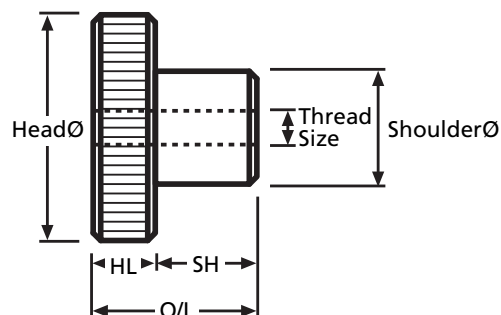

**PTS
PTN**

MECHANICAL

Precision Knurled Thumb Screws & Thumb Nuts

M3 - M6

PTS Type

PTN Type

Discounts: 6+ -10% 20+ -15% 50+ -20% 100+ -25%

Part Number	Thread Size	O/L	HL	Head Ø	SL	TL	Shoulder Ø	SH	Price Each 1 - 5
PTS-38	M3 x 0.5	10.50	2.50	12	8	6	-	-	£3.16
PTS-310	M3 x 0.5	12.50	2.50	12	10	8	-	-	£3.16
PTS-312	M3 x 0.5	14.50	2.50	12	12	10	-	-	£3.16
PTS-316	M3 x 0.5	18.50	2.50	12	16	14	-	-	£3.16
PTS-410	M4 x 0.7	13.50	3.50	16	10	8	-	-	£3.73
PTS-412	M4 x 0.7	15.50	3.50	16	12	10	-	-	£3.73
PTS-416	M4 x 0.7	19.50	3.50	16	16	14	-	-	£3.73
PTS-420	M4 x 0.7	23.50	3.50	16	20	17	-	-	£3.73
PTS-512	M5 x 0.8	16.00	4.00	20	12	10	-	-	£4.52
PTS-516	M5 x 0.8	20.00	4.00	20	16	14	-	-	£4.52
PTS-520	M5 x 0.8	24.00	4.00	20	20	17	-	-	£4.52
PTS-525	M5 x 0.8	29.00	4.00	20	25	22	-	-	£4.52
PTS-530	M5 x 0.8	34.00	4.00	20	30	27	-	-	£4.52
PTS-616	M6 x 1.0	21.00	5.00	24	16	14	-	-	£4.34
PTS-620	M6 x 1.0	25.00	5.00	24	20	16	-	-	£4.34
PTS-625	M6 x 1.0	30.00	5.00	24	25	21	-	-	£4.34
PTS-630	M6 x 1.0	35.00	5.00	24	30	26	-	-	£4.34
PTN-36	M3 x 0.5	7.50	2.50	12	-	-	6	5.00	£4.28
PTN-48	M4 x 0.7	12.54	6.54	16	-	-	8	6.00	£4.41
PTN-510	M5 x 0.8	11.50	4.00	20	-	-	10	7.50	£4.67
PTN-612	M6 x 1.0	15.00	5.00	24	-	-	12	10.00	£5.40