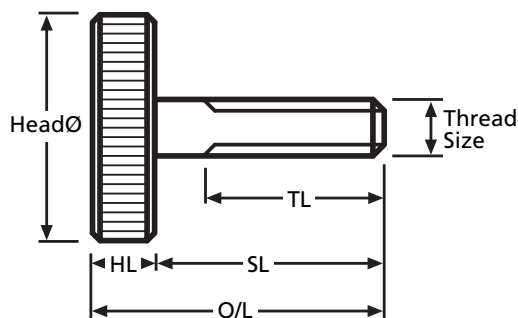

**PTS
PTN**

MECHANICAL

Precision Knurled Thumb Screws & Thumb Nuts

M3 - M6

PTS Type

PTN Type

Discounts: 6+ -10% 20+ -15% 50+ -20% 100+ -25%

Part Number	Thread Size	O/L	HL	Head Ø	SL	TL	Shoulder Ø	SH	Price Each 1 - 5
PTS-38	M3 x 0.5	10.50	2.50	12	8	6	-	-	£3.16
PTS-310	M3 x 0.5	12.50	2.50	12	10	8	-	-	£3.16
PTS-312	M3 x 0.5	14.50	2.50	12	12	10	-	-	£3.16
PTS-316	M3 x 0.5	18.50	2.50	12	16	14	-	-	£3.16
PTS-410	M4 x 0.7	13.50	3.50	16	10	8	-	-	£3.73
PTS-412	M4 x 0.7	15.50	3.50	16	12	10	-	-	£3.73
PTS-416	M4 x 0.7	19.50	3.50	16	16	14	-	-	£3.73
PTS-420	M4 x 0.7	23.50	3.50	16	20	17	-	-	£3.73
PTS-512	M5 x 0.8	16.00	4.00	20	12	10	-	-	£4.52
PTS-516	M5 x 0.8	20.00	4.00	20	16	14	-	-	£4.52
PTS-520	M5 x 0.8	24.00	4.00	20	20	17	-	-	£4.52
PTS-525	M5 x 0.8	29.00	4.00	20	25	22	-	-	£4.52
PTS-530	M5 x 0.8	34.00	4.00	20	30	27	-	-	£4.52
PTS-616	M6 x 1.0	21.00	5.00	24	16	14	-	-	£4.34
PTS-620	M6 x 1.0	25.00	5.00	24	20	16	-	-	£4.34
PTS-625	M6 x 1.0	30.00	5.00	24	25	21	-	-	£4.34
PTS-630	M6 x 1.0	35.00	5.00	24	30	26	-	-	£4.34
PTN-36	M3 x 0.5	7.50	2.50	12	-	-	6	5.00	£4.28
PTN-48	M4 x 0.7	12.54	6.54	16	-	-	8	6.00	£4.41
PTN-510	M5 x 0.8	11.50	4.00	20	-	-	10	7.50	£4.67
PTN-612	M6 x 1.0	15.00	5.00	24	-	-	12	10.00	£5.40